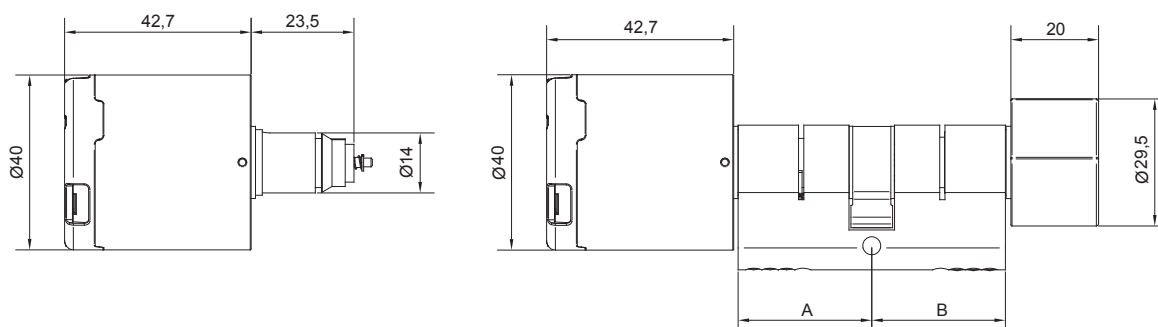

Dimensioni corpo cilindro (A-B) disponibili da 26/26 mm fino a 70/70 mm con incrementi di 5 mm.

MODELLO STANDARD

Doppio cilindro a pomolo con riconoscimento elettronico da un lato.

MODELLO DOPPIO POMOLO

Doppio cilindro a pomolo con riconoscimento elettronico separato da entrambi i lati.

Wave Mode Mobile

Sistema di codifica

Per la gestione e la codifica delle tessere di accesso e di servizio.

Dimensioni (mm)

| | |
|--------------------|--|
| Corpo cilindro | Dimensioni del cilindro per serrature a profilo Euro secondo DIN 18254 |
| Pomolo elettronico | 40 x 42,7 |
| Pomolo meccanico | 29,5 x 20 |