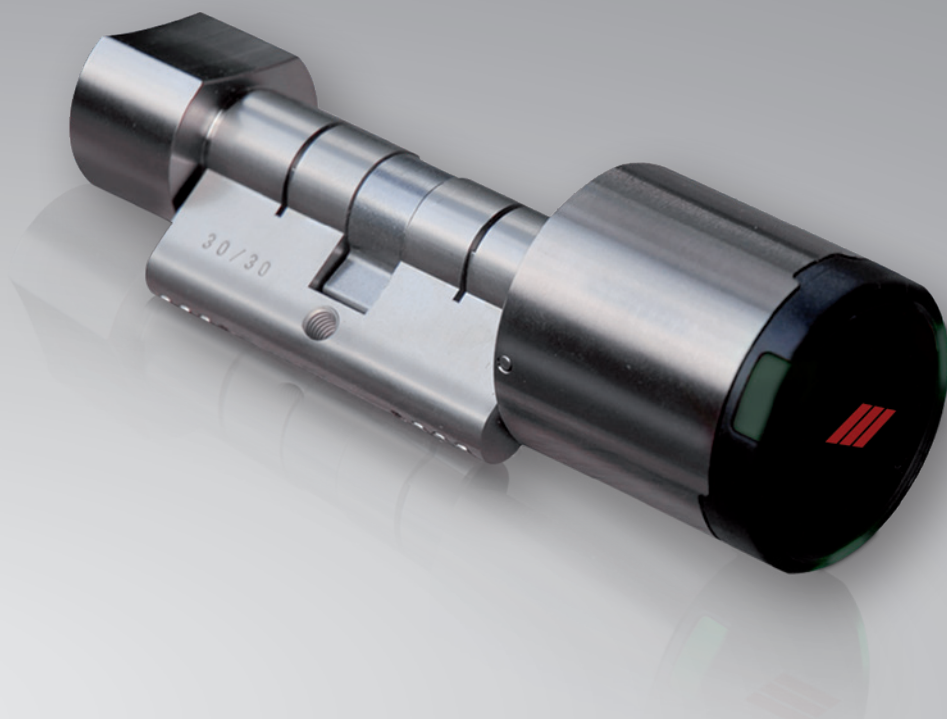

Wave Mode

CILINDRO ELETTRONICO

Wave Mode. Cilindro elettronico

Wave Mode

Wave Mode Cilindro elettronico

Wave Mode è il sistema contactless CISA per gestire gli accessi di hotel e ambienti comunitari, unendo le più avanzate tecnologie alla massima semplicità d'uso.

Wave Mode amplia la gamma di controllo accessi contactless con il cilindro elettronico.

Robusto, compatto, elegante, Wave Mode cilindro elettronico può essere installato in modo facile e rapido, su tutti i tipi di porta (legno, vetro, alluminio, tagliafuoco, ecc.), come un normale cilindro meccanico.

Wave Mode cilindro elettronico è integrabile negli impianti Wave Mode già installati, consentendo ai clienti CISA l'estensione del controllo accessi elettronico a tutti i varchi dell'impianto (back of office, aree comuni, uffici, ecc.).

MODELLO MEZZO

Mezzo cilindro a pomolo con riconoscimento elettronico da un lato.

DATI TECNICI

Caratteristiche

- Corpo cilindro e pomoli in ottone nichelato.
- Lettore multistandard compatibile con tecnologia ISO 14443B e ISO 14443A (Mifare).
- 2 stati definibili: normale e sempre aperto (funzione ufficio).
- Gestione tecnica: inizializzazione, cambio batterie e lettura storico delle operazioni attraverso carte di servizio.