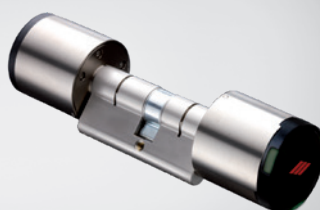

Wave Mode amplia la gamma di controllo accessi contactless con il cilindro elettronico.

Robusto, compatto, elegante, Wave Mode cilindro elettronico può essere installato in modo facile e rapido, su tutti i tipi di porta (legno, vetro, alluminio, tagliafuoco, ecc.), come un normale cilindro meccanico.

Wave Mode cilindro elettronico è integrabile negli impianti Wave Mode già installati, consentendo ai clienti CISA l'estensione del controllo accessi elettronico a tutti i varchi dell'impianto (back of office, aree comuni, uffici, ecc.).

Dimensioni corpo cilindro (A-B) disponibili da 26/26 mm fino a 70/70 mm con incrementi di 5 mm.

MODELLO STANDARD

Doppio cilindro a pomolo con riconoscimento elettronico da un lato.

MODELLO DOPPIO POMOLO

Doppio cilindro a pomolo con riconoscimento elettronico separato da entrambi i lati.

MODELLO MEZZO

Mezzo cilindro a pomolo con riconoscimento elettronico da un lato.

DATI TECNICI

Caratteristiche

- Corpo cilindro e pomoli in ottone nichelato.
- Lettore multistandard compatibile con tecnologia ISO 14443B e ISO 14443A (Mifare).
- 2 stati definibili: normale e sempre aperto (funzione ufficio).
- Gestione tecnica: inizializzazione, cambio batterie e lettura storico delle operazioni attraverso carte di servizio.